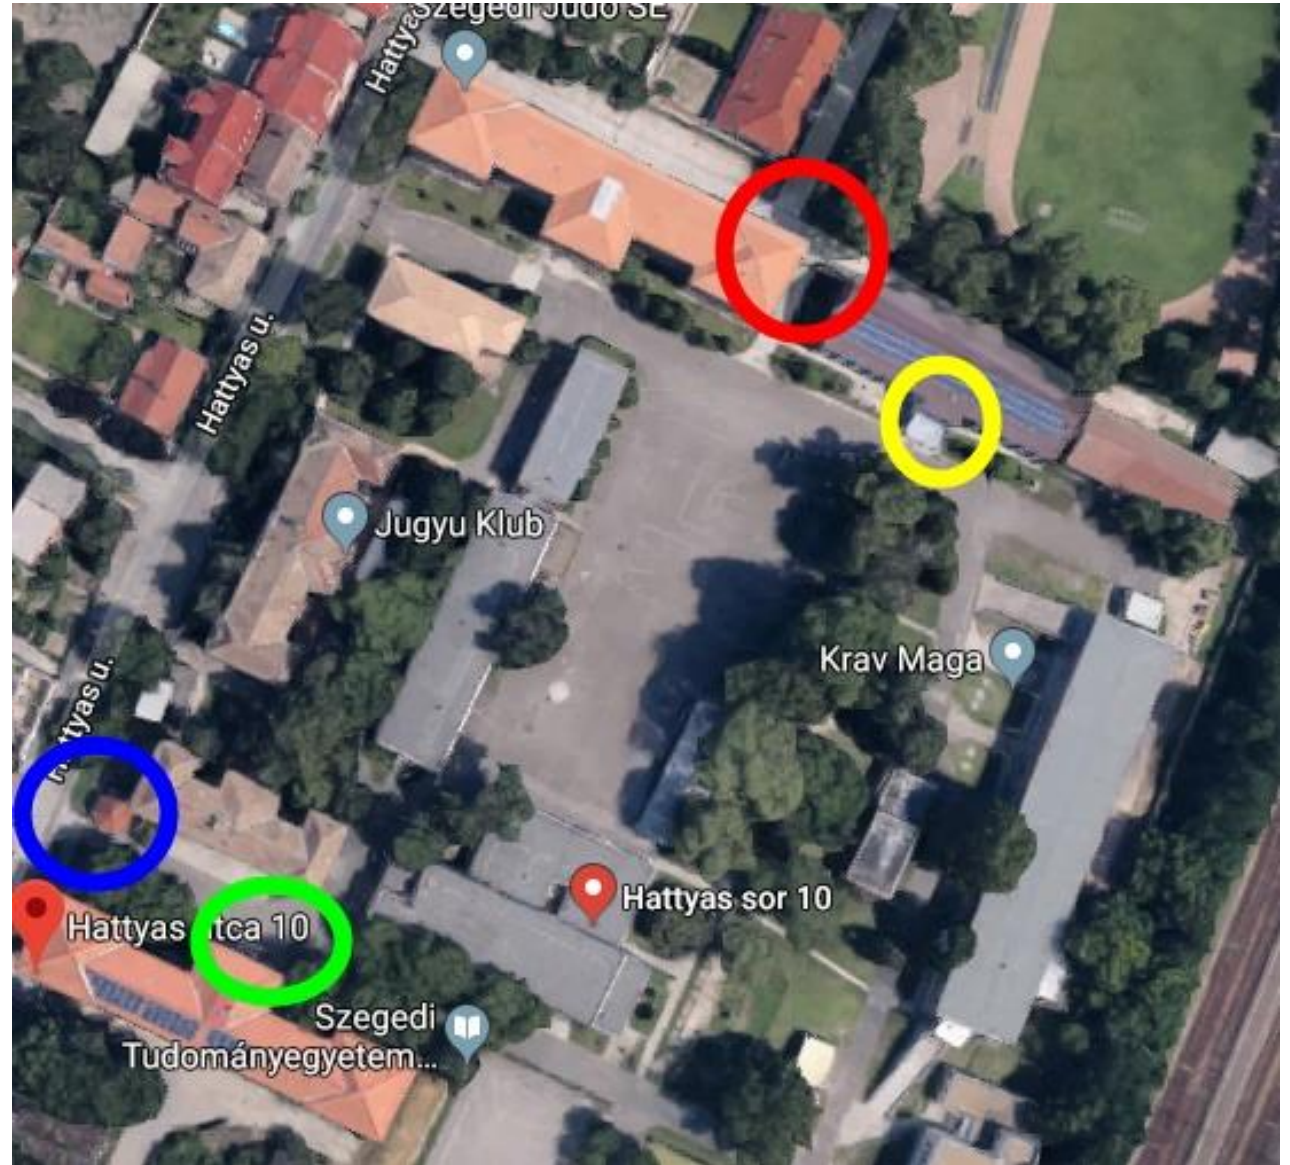

Térkép

a Csongrád megyei ÉFOÉSZ Önérvényesítő Konferenciájához

A konferencia ideje: 2018. november 30. péntek, 13 órától 16 óráig

A konferencia helye: Szegedi Tudományegyetem, Gyógypedagógus-képző Intézet,
6725 Szeged, Hattyas u. 10.

A térképen az egyetem épületei láthatóak.

A piros kör jelzi a gyalogos bejáratot, ami a Topolya sor felől nyílik.

A kék kör jelzi az autós bejáratot, ami a Hattyas utca felől nyílik.

A sárga kör jelzi azt az épületet, ahol a 4111-es terem van. Itt lesznek a konferencia elején az előadások. Itt lesz a konferencia zárása is.

A zöld kör jelzi azt az épületet, ahol a 6005-ös, a 6008-as, a 6003-as és a 6025-ös terem van. Itt lesznek a csoportos beszélgetések. A szervezők segítenek neked megtalálni a termeket.

Itt látod a gyalogos bejáratot.

Itt látod az autós bejáratot.

Ha autóval érkezel és szeretnél
az egyetem területén parkolni,

küld ez a rendszámot a

czako.tibor@efoesz.hu e-mail címre!